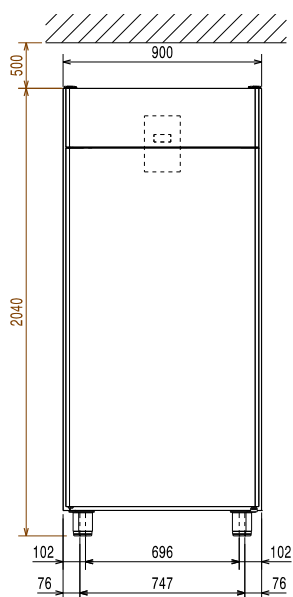

Zepředu

Boční