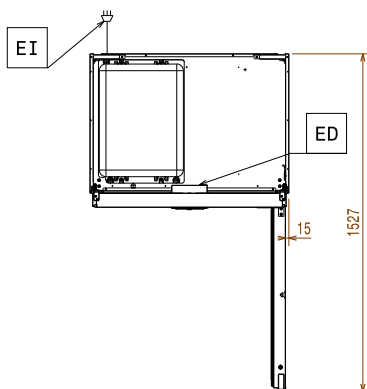

Elektro

Napětí:

691349 (PS06R1FHC) 220-240 V/1 ph/50 Hz

Příkon max:

0.17 kW

Kapacita:

720

Btto kapacita vypočtená podle EN 441 je 645 L ve vztahu k vnitřním rozměrům.

Hlavní informace

Btto objem:	720 L
Netto objem:	510 L
Dveřní závěsy:	Vpravo
Vnější rozměry, Šířka	900 mm
Vnější rozměry, Hloubka	700 mm
Vnější rozměry, hloubka při otevřených dveřích:	1527 mm
Vnější rozměry, Výška	2040 mm
Počet a typ dveří:	1 Plné
Vnitřní rozměry (šířka):	772 mm
Vnitřní rozměry (hloubka):	582 mm
Vnitřní rozměry (výška):	1436 mm
Výškové nastavení:	15/40 mm
Počet a typ roštů (příslušenství):	5 - 530x700
Typ vnějšího materiálu:	AISI 304 / Din. 1.4301
Typ vnitřního materiálu:	AISI 304 / Din. 1.4301
Počet vsunů & rozteč:	44; 22 mm

Chladicí údaje

Funkční ovládací úroveň:	Digitální
Výkon kompresoru:	1/4 hp
Chladicí výkon při vypařovací teplotě:	-10 °C
Provozní teplota min:	0 °C
Provozní teplota max:	10 °C
Funkční úroveň	S ventilátorem
Chladicí jednotka	Zabudovaný
Typ odtávání	vzduch

Informace o produktu (v souladu s nařízením EU 2015/1094)

Typový model: svislý chladicí

ISO Certifikáty

ISO Standardy: ISO 9001; ISO 14001; ISO 45001; ISO 50001

Udržitelnost

Energetická třída (v souladu s nařízením EU 2015/1094): B

Roční a denní spotřeba energie (v souladu s nařízením EU 2015/1094): 506kWh/rok - 1kWh/24h

Provozní podmínky (v souladu s nařízením EU 2015/1094): Zátěžový provoz (tř.5)

EEI index (v souladu s nařízením EU 2015/1094): 34.96

Hladina hluku: 52 dBA

Typ chladiva: R290