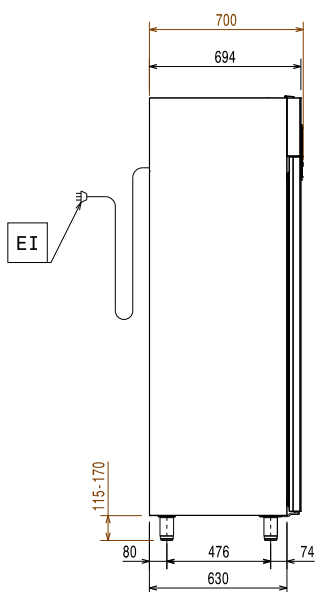

EI - Elektrické napojení

Shora